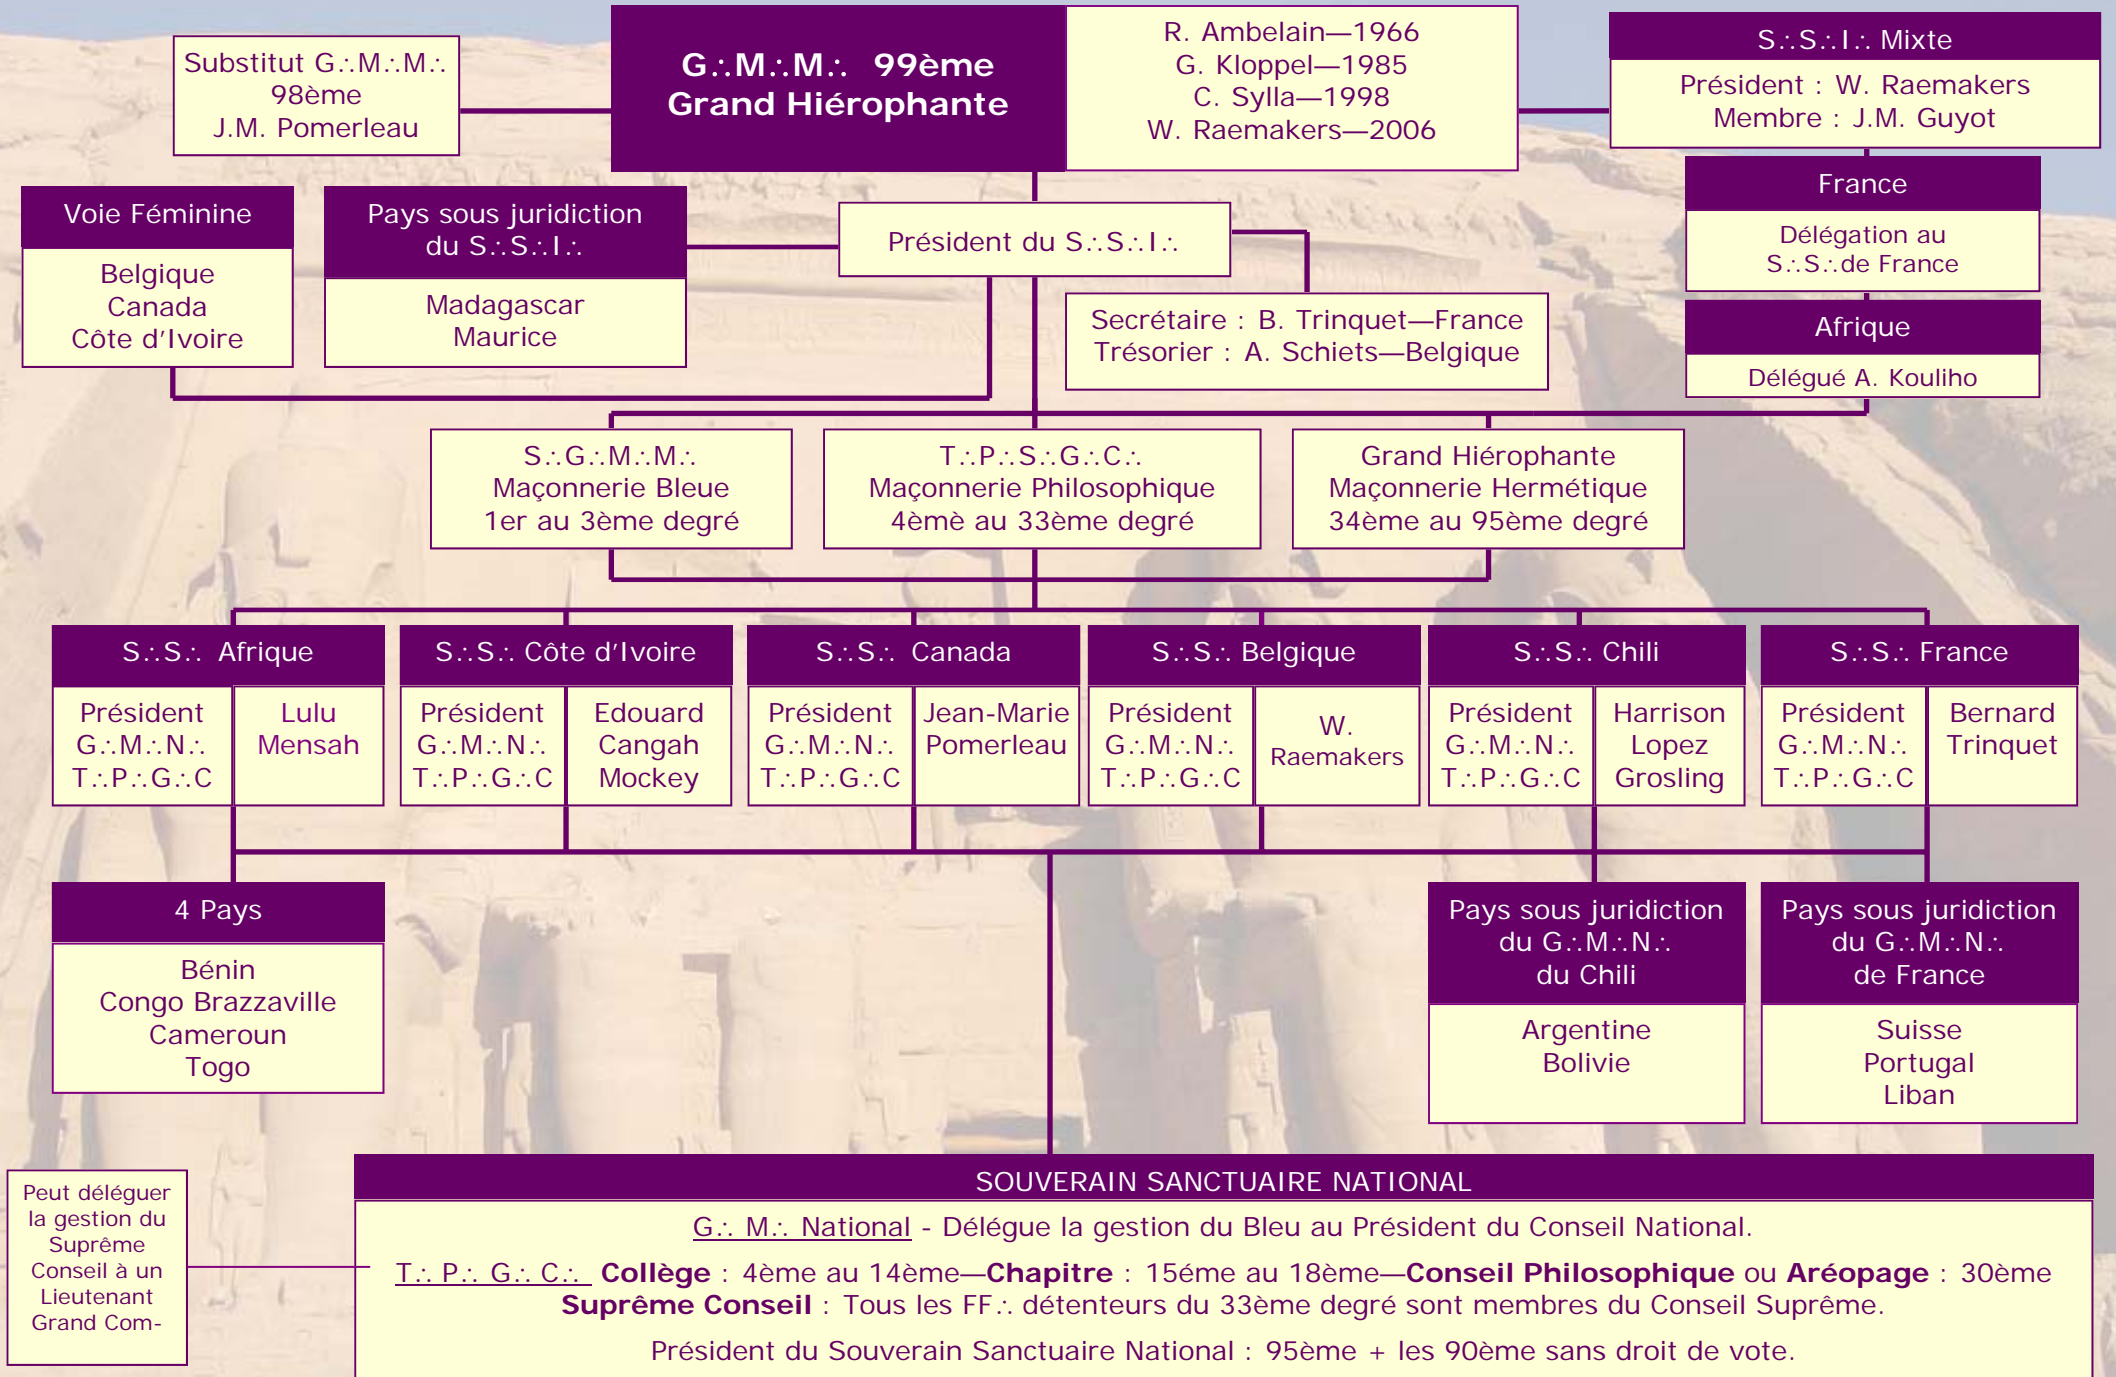

Ordre Maçonnique International du Rite Ancien et Primitif de Memphis-Misraïm

Chaque Président du S.: S.: N.: peut désigner un G.: M.: National Substitut qui porte le 96ème Degré, d'où la particularité des 96ème - 97ème et 98ème qui sont des Degrés administratifs.